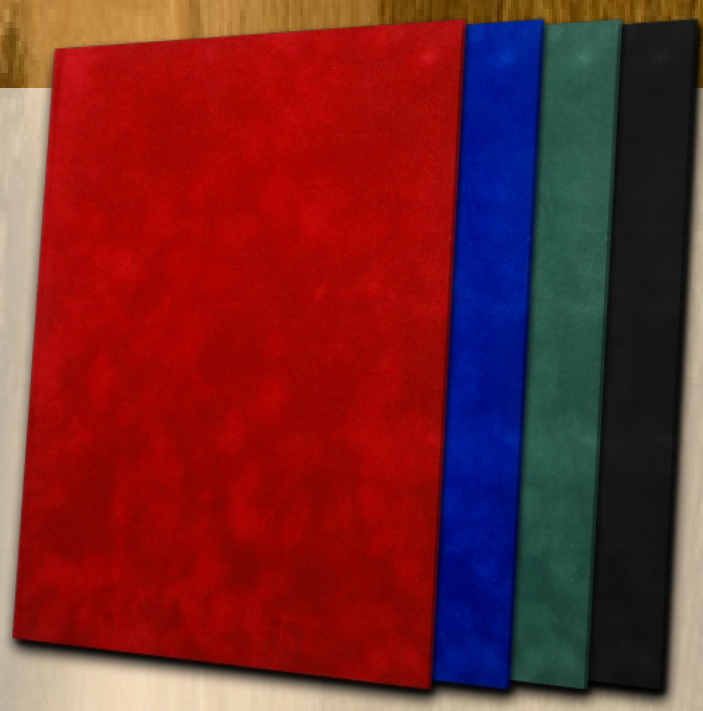

PROGRAM ŠKOLY

Kompletní nabídka pro školní rok 2024/25 

1. SLOŽKY STANDARD luxusní strukturovaný papír KEYAK

Školní složky z barevného grafického papíru KEYAK. Nabízíme v modré, červené, zelené a černé barvě. Složky je možné opatřit zlatou nebo stříbrnou termoražbou druhu složky a loga školy.

Jednostranně potištěný
křídový papír 350 g/m², dvě klopky

... už od 24,- Kč/ks!
cena bez 21 % DPH

5. DESKY PEVNÉ BALADECK

Pevné desky k předávání diplomů nebo jako třídní kniha. Možnost ražby - můžete libovolně kombinovat ražbu loga a nápisu anebo na desky nechat vyrazit oboje. V modré, bordó červené, sytě zelené a černé barvě.

... už od 97,- Kč/ks!
cena bez 21 % DPH

... už od 196,- Kč/ks!
cena bez 21 % DPH

Luxusní sametové desky k předávání diplomů!
Samozřejmostí je možnost termoražby.

6. LUXUSNÍ SAMETOVÉ DESKY

Moderní tubusy k předávání vysvědčení a diplomů. Délka 350 mm, průměr 55 mm. Možnost termoražby.